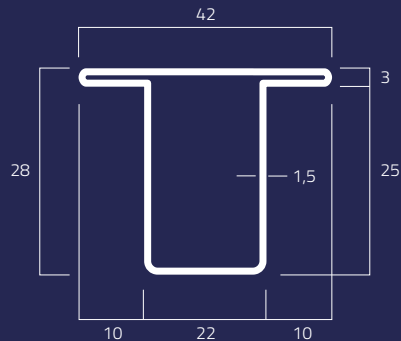

TUBOLARI PER SERRAMENTI spessore mm 1,5 - neri, decapati e zincati

Special shapes for windows and doors thickness mm 1,5 - black, pickled and galvanized

1A Kg/m 1,72

11A Kg/m 1,34

1B Kg/m 2,10

11B Kg/m 1,57

1C Kg/m 1,99

11C Kg/m 1,57

2A Kg/m 1,76

2N Kg/m 2,30

2B Kg/m 1,88

2T Kg/m 2,30

2Z Kg/m 1,88

2D Kg/m 2,78