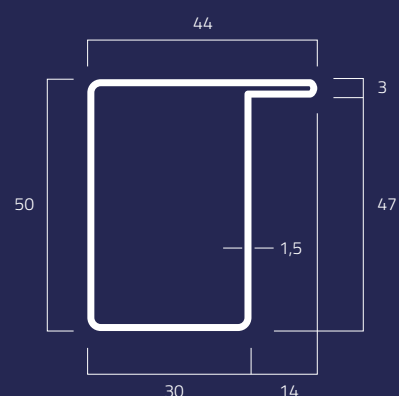

TUBOLARI PER SERRAMENTI spessore mm 1,5 - neri, decapati e zincati

Special shapes for windows and doors thickness mm 1,5 - black, pickled and galvanized

1A Kg/m 1,72

11A Kg/m 1,34

1B Kg/m 2,10

11B Kg/m 1,57

1C Kg/m 1,99

11C Kg/m 1,57

2A Kg/m 1,76

2N Kg/m 2,30

2B Kg/m 1,88

2T Kg/m 2,30

2Z Kg/m 1,88

2D Kg/m 2,78

TUBOLARI PER SERRAMENTI

spessore mm 1,5 - neri, decapati e zincati

Special shapes for windows and doors thickness mm 1,5 - black, pickled and galvanized

15A Kg/m 2,04

SF1B Kg/m 2,15

15T Kg/m 2,45

SF2B Kg/m 2,52