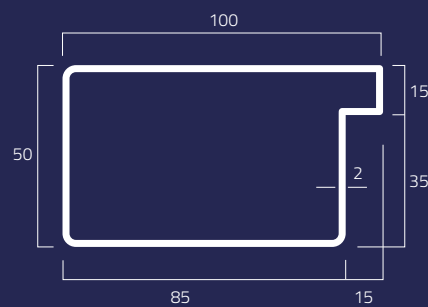

1C Kg/m 1,99

11C Kg/m 1,57

2A Kg/m 1,76

2N Kg/m 2,30

2B Kg/m 1,88

2T Kg/m 2,30

2Z Kg/m 1,88

2D Kg/m 2,78

TUBOLARI PER SERRAMENTI

spessore mm 1,5 - neri, decapati e zincati

Special shapes for windows and doors thickness mm 1,5 - black, pickled and galvanized

15A Kg/m 2,04

SF1B Kg/m 2,15

15T Kg/m 2,45

SF2B Kg/m 2,52

15Z Kg/m 2,45

SF3B Kg/m 2,52

16A Kg/m 2,33

16D Kg/m 4,65

16B Kg/m 2,33

14A Kg/m 1,79

16Z Kg/m 2,56

T770 Kg/m 4,53