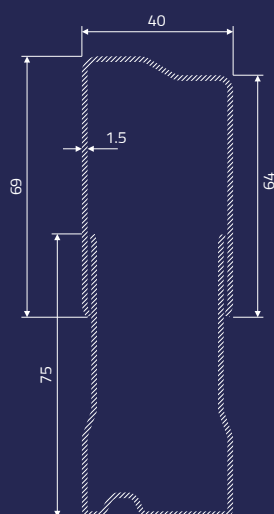

F1

F24

F25

F26

F26A

F26B

F26C

TUBOLARI PER SERRAMENTI

PSLG

PSL

PSB

TUBOLARI PER SERRAMENTI

Special shapes for windows and doors

SERIE 40

FASCIA MOD. 01

FASCIA MOD. 02

FASCIA MOD. 03

FASCIA MOD. 04

FASCIA MOD. 08

SERIE 50

FASCIA MOD. 05

FASCIA MOD. 06

FASCIA MOD. 07