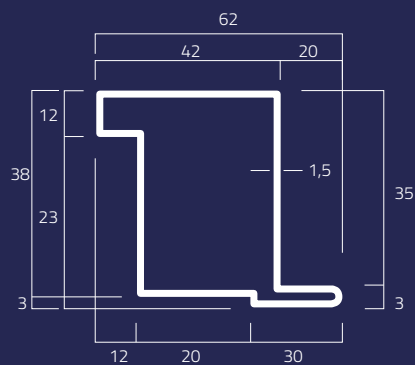

TUBOLARI PER SERRAMENTI spessore mm 1,5 - neri, decapati e zincati

Special shapes for windows and doors thickness mm 1,5 - black, pickled and galvanized

1A Kg/m 1,72

11A Kg/m 1,34

1B Kg/m 2,10

11B Kg/m 1,57

1C Kg/m 1,99

11C Kg/m 1,57

2A Kg/m 1,76

2N Kg/m 2,30

2B Kg/m 1,88

2T Kg/m 2,30

2Z Kg/m 1,88

2D Kg/m 2,78