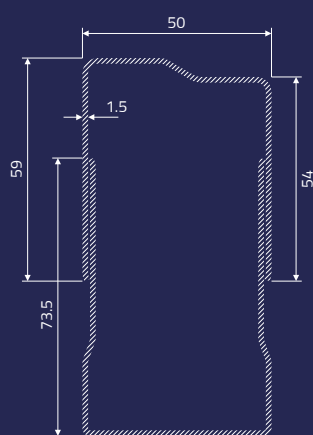

PSLG

PSL

PSB

TUBOLARI PER SERRAMENTI

Special shapes for windows and doors

SERIE 40

FASCIA MOD. 01

FASCIA MOD. 02

FASCIA MOD. 03

FASCIA MOD. 04

FASCIA MOD. 08

SERIE 50

FASCIA MOD. 05

FASCIA MOD. 06

FASCIA MOD. 07