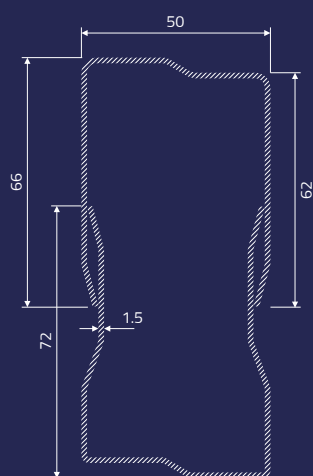

PSLG

PSL

PSB

TUBOLARI PER SERRAMENTI

Special shapes for windows and doors

SERIE 40

FASCIA MOD. 01

FASCIA MOD. 02

FASCIA MOD. 03

FASCIA MOD. 04

FASCIA MOD. 08

SERIE 50

FASCIA MOD. 05

FASCIA MOD. 06

FASCIA MOD. 07