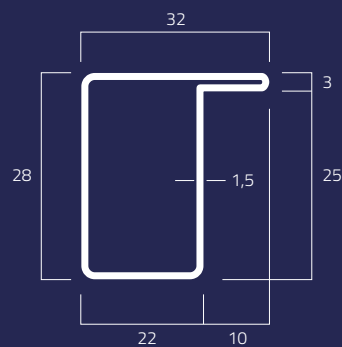

TUBOLARI PER SERRAMENTI spessore mm 1,5 - neri, decapati e zincati

Special shapes for windows and doors thickness mm 1,5 - black, pickled and galvanized

1A Kg/m 1,72

11A Kg/m 1,34

1B Kg/m 2,10

11B Kg/m 1,57

1C Kg/m 1,99

11C Kg/m 1,57

2A Kg/m 1,76

2N Kg/m 2,30

2B Kg/m 1,88

2T Kg/m 2,30

2Z Kg/m 1,88

2D Kg/m 2,78