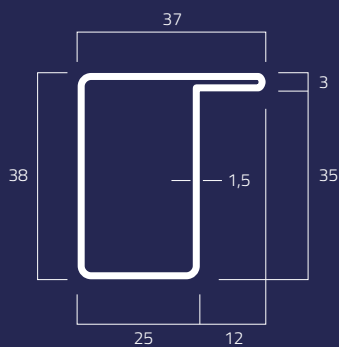

TUBOLARI PER SERRAMENTI spessore mm 1,5 - neri, decapati e zincati

Special shapes for windows and doors thickness mm 1,5 - black, pickled and galvanized

1A Kg/m 1,72

11A Kg/m 1,34

1B Kg/m 2,10

11B Kg/m 1,57

1C Kg/m 1,99

11C Kg/m 1,57

2A Kg/m 1,76

2N Kg/m 2,30

2B Kg/m 1,88

2T Kg/m 2,30

2Z Kg/m 1,88

2D Kg/m 2,78