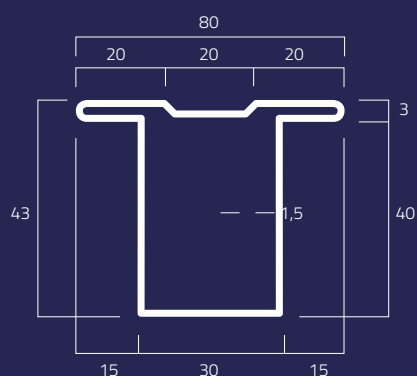

1C Kg/m 1,99

11C Kg/m 1,57

2A Kg/m 1,76

2N Kg/m 2,30

2B Kg/m 1,88

2T Kg/m 2,30

2Z Kg/m 1,88

2D Kg/m 2,78

TUBOLARI PER SERRAMENTI

spessore mm 1,5 - neri, decapati e zincati

Special shapes for windows and doors thickness mm 1,5 - black, pickled and galvanized

15A Kg/m 2,04

SF1B Kg/m 2,15

15T Kg/m 2,45

SF2B Kg/m 2,52

15Z Kg/m 2,45

SF3B Kg/m 2,52

16A Kg/m 2,33

16D Kg/m 4,65

16B Kg/m 2,33

14A Kg/m 1,79

16Z Kg/m 2,56

T770 Kg/m 4,53