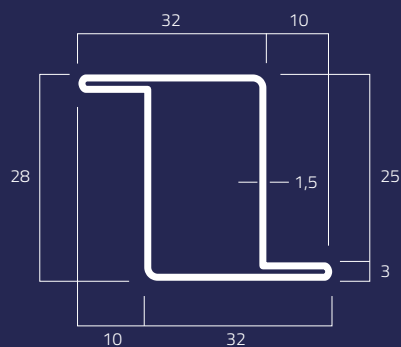

TUBOLARI PER SERRAMENTI spessore mm 1,5 - neri, decapati e zincati

Special shapes for windows and doors thickness mm 1,5 - black, pickled and galvanized

1A Kg/m 1,72

11A Kg/m 1,34

1B Kg/m 2,10

11B Kg/m 1,57

1C Kg/m 1,99

11C Kg/m 1,57

2A Kg/m 1,76

2N Kg/m 2,30

2B Kg/m 1,88

2T Kg/m 2,30

2Z Kg/m 1,88

2D Kg/m 2,78