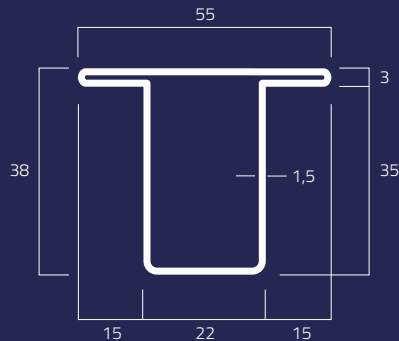

TUBOLARI PER SERRAMENTI spessore mm 1,5 - neri, decapati e zincati

Special shapes for windows and doors thickness mm 1,5 - black, pickled and galvanized

1A Kg/m 1,72

11A Kg/m 1,34

1B Kg/m 2,10

11B Kg/m 1,57

1C Kg/m 1,99

11C Kg/m 1,57

2A Kg/m 1,76

2N Kg/m 2,30

2B Kg/m 1,88

2T Kg/m 2,30

2Z Kg/m 1,88

2D Kg/m 2,78