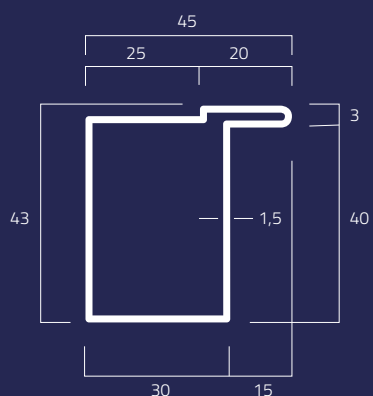

1C Kg/m 1,99

11C Kg/m 1,57

2A Kg/m 1,76

2N Kg/m 2,30

2B Kg/m 1,88

2T Kg/m 2,30

2Z Kg/m 1,88

2D Kg/m 2,78

TUBOLARI PER SERRAMENTI

spessore mm 1,5 - neri, decapati e zincati

Special shapes for windows and doors thickness mm 1,5 - black, pickled and galvanized

15A Kg/m 2,04

SF1B Kg/m 2,15

15T Kg/m 2,45

SF2B Kg/m 2,52