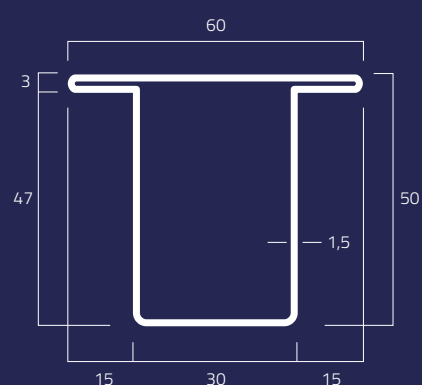

1C Kg/m 1,99

11C Kg/m 1,57

2A Kg/m 1,76

2N Kg/m 2,30

2B Kg/m 1,88

2T Kg/m 2,30

2Z Kg/m 1,88

2D Kg/m 2,78

TUBOLARI PER SERRAMENTI

spessore mm 1,5 - neri, decapati e zincati

Special shapes for windows and doors thickness mm 1,5 - black, pickled and galvanized

15A Kg/m 2,04

SF1B Kg/m 2,15

15T Kg/m 2,45

SF2B Kg/m 2,52

15Z Kg/m 2,45

SF3B Kg/m 2,52

16A Kg/m 2,33

16D Kg/m 4,65

16B Kg/m 2,33

14A Kg/m 1,79

16Z Kg/m 2,56

T770 Kg/m 4,53