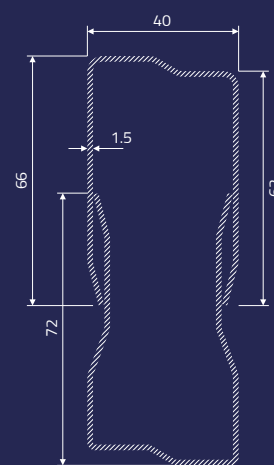

FASCIA MOD. 03