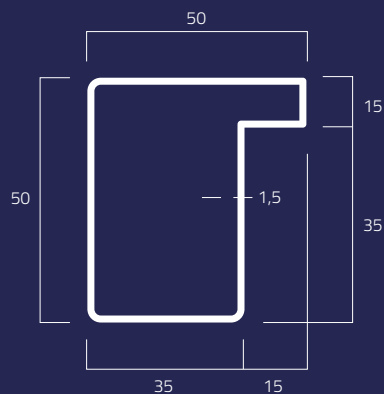

1C Kg/m 1,99

11C Kg/m 1,57

2A Kg/m 1,76

2N Kg/m 2,30

2B Kg/m 1,88

2T Kg/m 2,30

2Z Kg/m 1,88

2D Kg/m 2,78

TUBOLARI PER SERRAMENTI

spessore mm 1,5 - neri, decapati e zincati

Special shapes for windows and doors thickness mm 1,5 - black, pickled and galvanized

15A Kg/m 2,04

SF1B Kg/m 2,15

15T Kg/m 2,45

SF2B Kg/m 2,52

15Z Kg/m 2,45

SF3B Kg/m 2,52

16A Kg/m 2,33

16D Kg/m 4,65

16B Kg/m 2,33

14A Kg/m 1,79

16Z Kg/m 2,56

T770 Kg/m 4,53