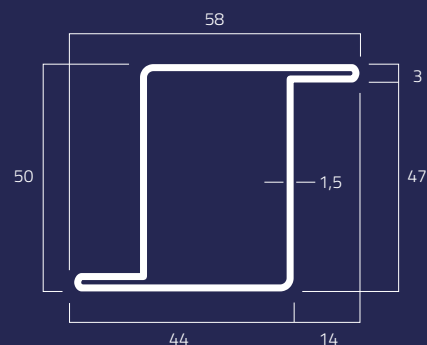

1C Kg/m 1,99

11C Kg/m 1,57

2A Kg/m 1,76

2N Kg/m 2,30

2B Kg/m 1,88

2T Kg/m 2,30

2Z Kg/m 1,88

2D Kg/m 2,78

TUBOLARI PER SERRAMENTI

spessore mm 1,5 - neri, decapati e zincati

Special shapes for windows and doors thickness mm 1,5 - black, pickled and galvanized

15A Kg/m 2,04

SF1B Kg/m 2,15

15T Kg/m 2,45

SF2B Kg/m 2,52

15Z Kg/m 2,45

SF3B Kg/m 2,52

16A Kg/m 2,33

16D Kg/m 4,65

16B Kg/m 2,33

14A Kg/m 1,79

16Z Kg/m 2,56

T770 Kg/m 4,53