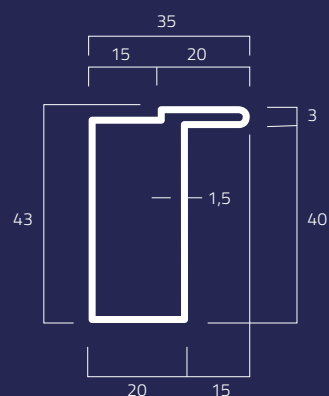

15Z Kg/m 2,45

SF3B Kg/m 2,52

16A Kg/m 2,33

16D Kg/m 4,65

16B Kg/m 2,33

14A Kg/m 1,79

16Z Kg/m 2,56

T770 Kg/m 4,53

TUBOLARI PER SERRAMENTI spessore mm 1,5 - neri, decapati e zincati

Special shapes for windows and doors thickness mm 1,5 - black, pickled and galvanized

TS20L Kg/m 3,33

TS20T Kg/m 4,00

TS20Z Kg/m 4,00

TS20Z Kg/m 4,53