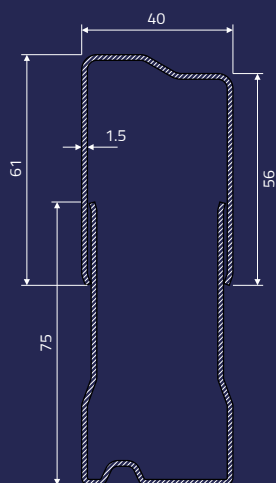

PSLG

PSL

PSB

TUBOLARI PER SERRAMENTI

Special shapes for windows and doors

SERIE 40

FASCIA MOD. 01

FASCIA MOD. 02

FASCIA MOD. 03

FASCIA MOD. 04

FASCIA MOD. 08

SERIE 50

FASCIA MOD. 05

FASCIA MOD. 06

FASCIA MOD. 07