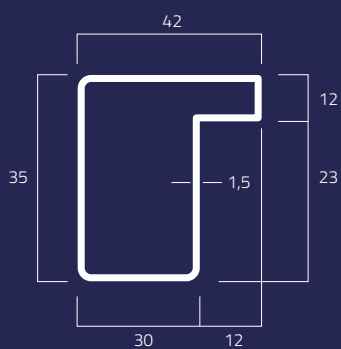

TUBOLARI PER SERRAMENTI spessore mm 1,5 - neri, decapati e zincati

Special shapes for windows and doors thickness mm 1,5 - black, pickled and galvanized

1A Kg/m 1,72

11A Kg/m 1,34

1B Kg/m 2,10

11B Kg/m 1,57

1C Kg/m 1,99

11C Kg/m 1,57

2A Kg/m 1,76

2N Kg/m 2,30

2B Kg/m 1,88

2T Kg/m 2,30

2Z Kg/m 1,88

2D Kg/m 2,78