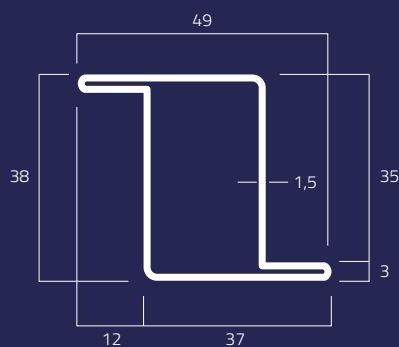

TUBOLARI PER SERRAMENTI spessore mm 1,5 - neri, decapati e zincati

Special shapes for windows and doors thickness mm 1,5 - black, pickled and galvanized

1A Kg/m 1,72

11A Kg/m 1,34

1B Kg/m 2,10

11B Kg/m 1,57

1C Kg/m 1,99

11C Kg/m 1,57

2A Kg/m 1,76

2N Kg/m 2,30

2B Kg/m 1,88

2T Kg/m 2,30

2Z Kg/m 1,88

2D Kg/m 2,78