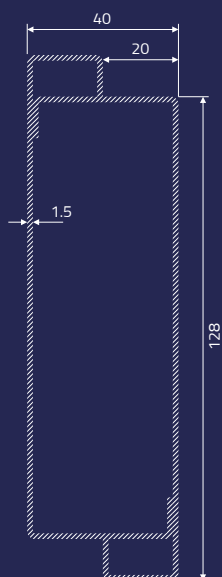

1C Kg/m 1,99

11C Kg/m 1,57

2A Kg/m 1,76

2N Kg/m 2,30

2B Kg/m 1,88

2T Kg/m 2,30

2Z Kg/m 1,88

2D Kg/m 2,78

F1

F24

F25

F26

F26A

F26B

F26C

TUBOLARI PER SERRAMENTI

PSLG

PSL

PSB

TUBOLARI PER SERRAMENTI

Special shapes for windows and doors

SERIE 40

FASCIA MOD. 01

FASCIA MOD. 02

FASCIA MOD. 03

FASCIA MOD. 04

FASCIA MOD. 08

SERIE 50

FASCIA MOD. 05

FASCIA MOD. 06

FASCIA MOD. 07