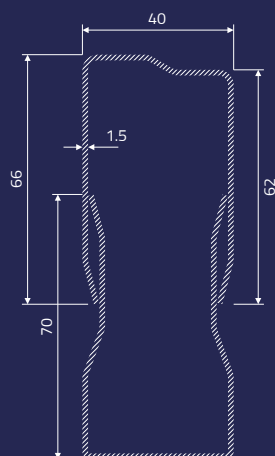

PSLG

PSL

PSB

TUBOLARI PER SERRAMENTI

Special shapes for windows and doors

SERIE 40

FASCIA MOD. 01

FASCIA MOD. 02