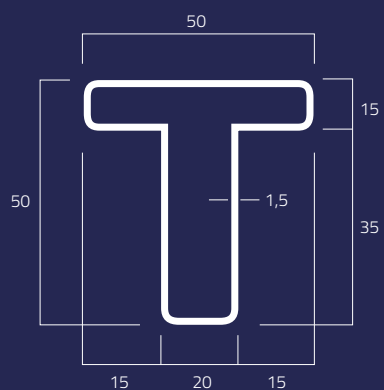

15Z Kg/m 2,45

SF3B Kg/m 2,52

16A Kg/m 2,33

16D Kg/m 4,65

16B Kg/m 2,33

14A Kg/m 1,79

16Z Kg/m 2,56

T770 Kg/m 4,53

TUBOLARI PER SERRAMENTI spessore mm 1,5 - neri, decapati e zincati

Special shapes for windows and doors thickness mm 1,5 - black, pickled and galvanized

TS20L Kg/m 3,33

TS20T Kg/m 4,00

TS20Z Kg/m 4,00

TS20Z Kg/m 4,53