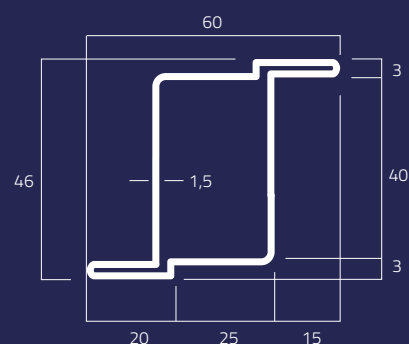

1C Kg/m 1,99

11C Kg/m 1,57

2A Kg/m 1,76

2N Kg/m 2,30

2B Kg/m 1,88

2T Kg/m 2,30

2Z Kg/m 1,88

2D Kg/m 2,78

TUBOLARI PER SERRAMENTI

spessore mm 1,5 - neri, decapati e zincati

Special shapes for windows and doors thickness mm 1,5 - black, pickled and galvanized

15A Kg/m 2,04

SF1B Kg/m 2,15

15T Kg/m 2,45

SF2B Kg/m 2,52

15Z Kg/m 2,45

SF3B Kg/m 2,52

16A Kg/m 2,33

16D Kg/m 4,65

16B Kg/m 2,33

14A Kg/m 1,79

16Z Kg/m 2,56

T770 Kg/m 4,53