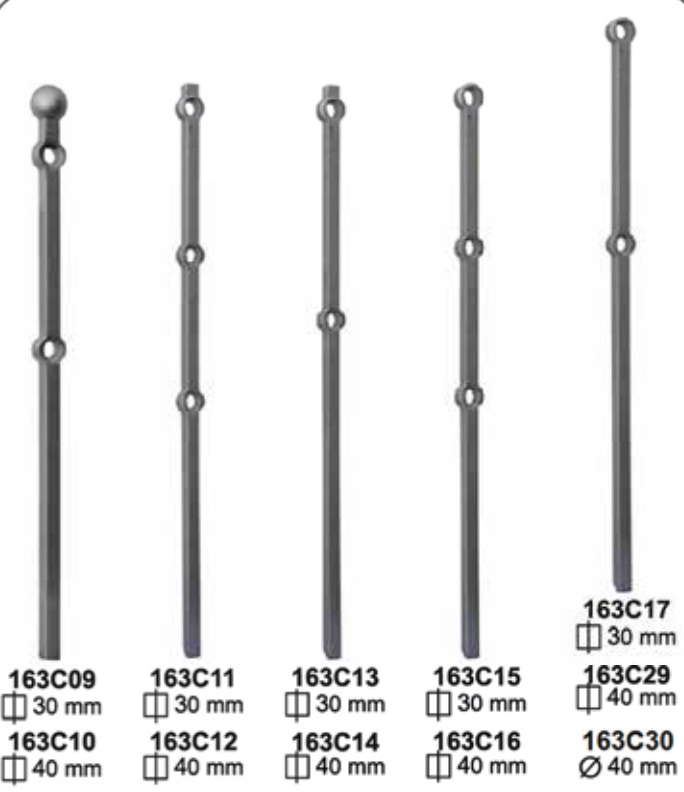

lunghezza barre 2000 mm

B) barra quadra spigolata con foro quadro

Art. 163C22	□ 12 mm	Int. 120	Numero Fori 16
Art. 163C23	□ 14 mm	Int. 140	Numero Fori 14
Art. 163C24	□ 16 mm	Int. 150	Numero Fori 13
Art. 163C25	□ 18 mm	Int. 160	Numero Fori 12
Art. 163C26	□ 20 mm	Int. 170	Numero Fori 11

lunghezza barre 2000 mm

C) barra tonda liscia con foro ovale

Art. 163C05	Ø14 mm	Int. 140	Numero Fori 14
Art. 163C06	Ø16 mm	Int. 150	Numero Fori 13
Art. 163C07	Ø18 mm	Int. 160	Numero Fori 12
Art. 163C08	Ø20 mm	Int. 170	Numero Fori 11

lunghezza barre 2000 mm

D) barra piatta con foro a rombo

Art. 163C27	▧ 40x8 Spigolato	Foro Q.14	Interasse 130
Art. 163C28	▧ 40x8 Liscio	Foro Q.14	Interasse 130

barre con 14 fori, lunghezza 2000 mm

barre e fori
□ 14 mm

Art. 163C18 H 900 mm Art. 163C19 H 900 mm Art. 163C20 H 700 mm Art. 163C21 H 700 mm

163C09 □ 30 mm 163C11 □ 30 mm 163C13 □ 30 mm 163C15 □ 30 mm 163C17 □ 30 mm
163C10 □ 40 mm 163C12 □ 40 mm 163C14 □ 40 mm 163C16 □ 40 mm 163C29 □ 40 mm
163C30 Ø 40 mm